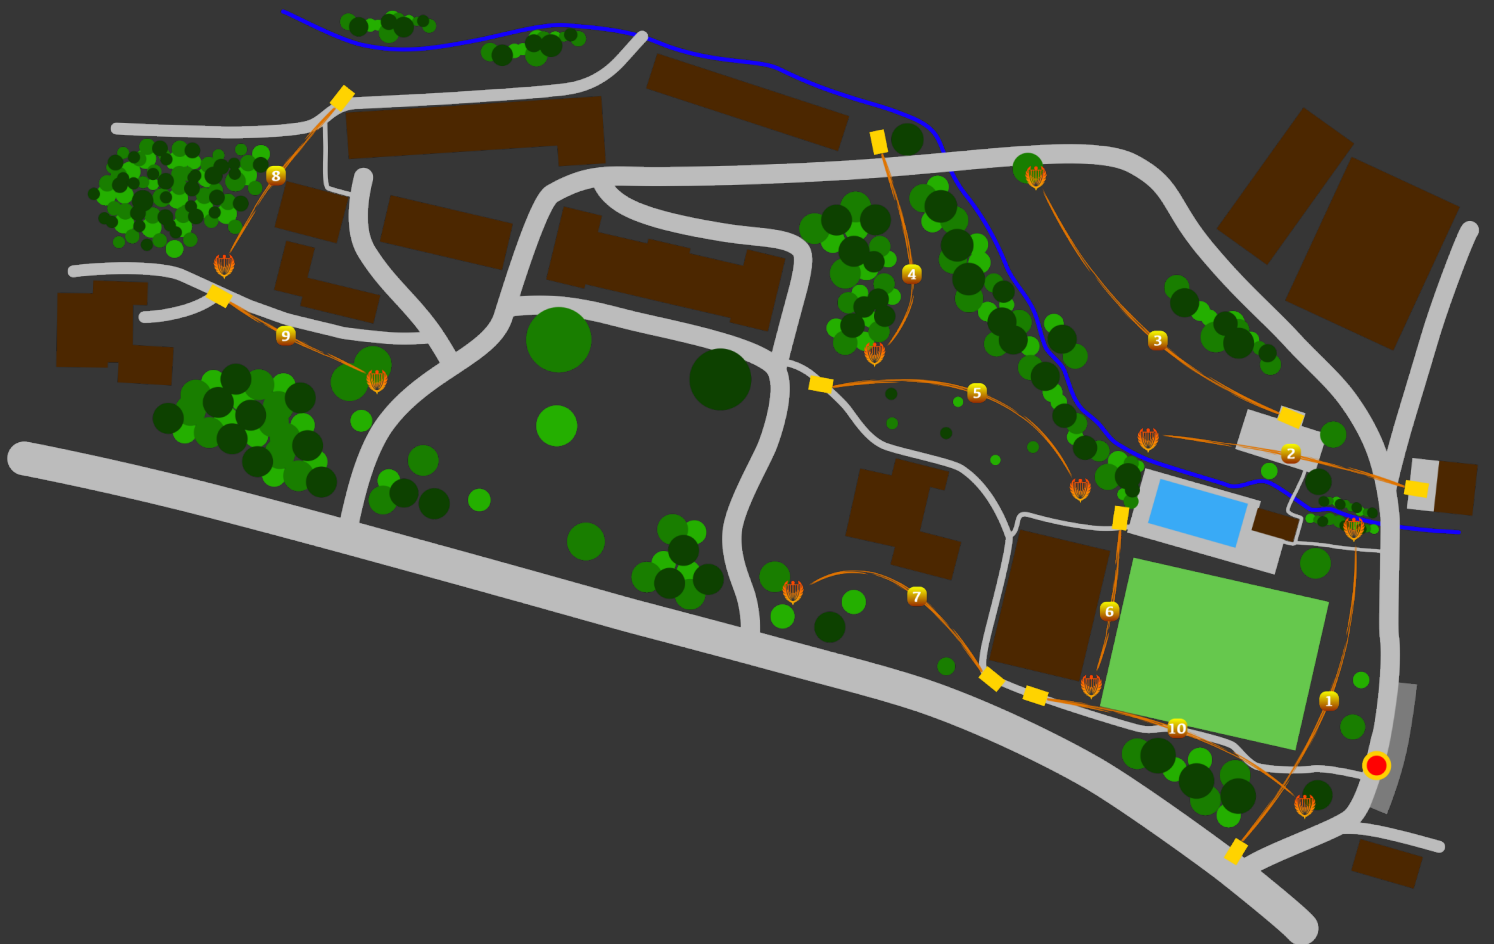

Playbook

Disc Golf Park
Albisbrunn

Disc Golf Park
Albisbrunn

Bahn 1

Par 3

89m

Wasserlinie
(Bach)

Strasse
rechts vom
Fairway

Poolbereich
(hellblau) &
Asphalt

Disc Golf Park
Albisbrunn

Bahn 2

Par 3

74m

Wasserlinie
(Bach)

Strasse

Bahn 3

Par 3

94m

Wasserlinie
(Bach)

Strasse

Bahn 4

Par 3

62m

Tiergehege
links vom
Fairway

Disc Golf Park
Albisbrunn

Bahn 5

Par 3

75m

Fussweg

Tiergehege
links vom
Fairway

Spotter beim
Hausecken
stellen!

MANZ