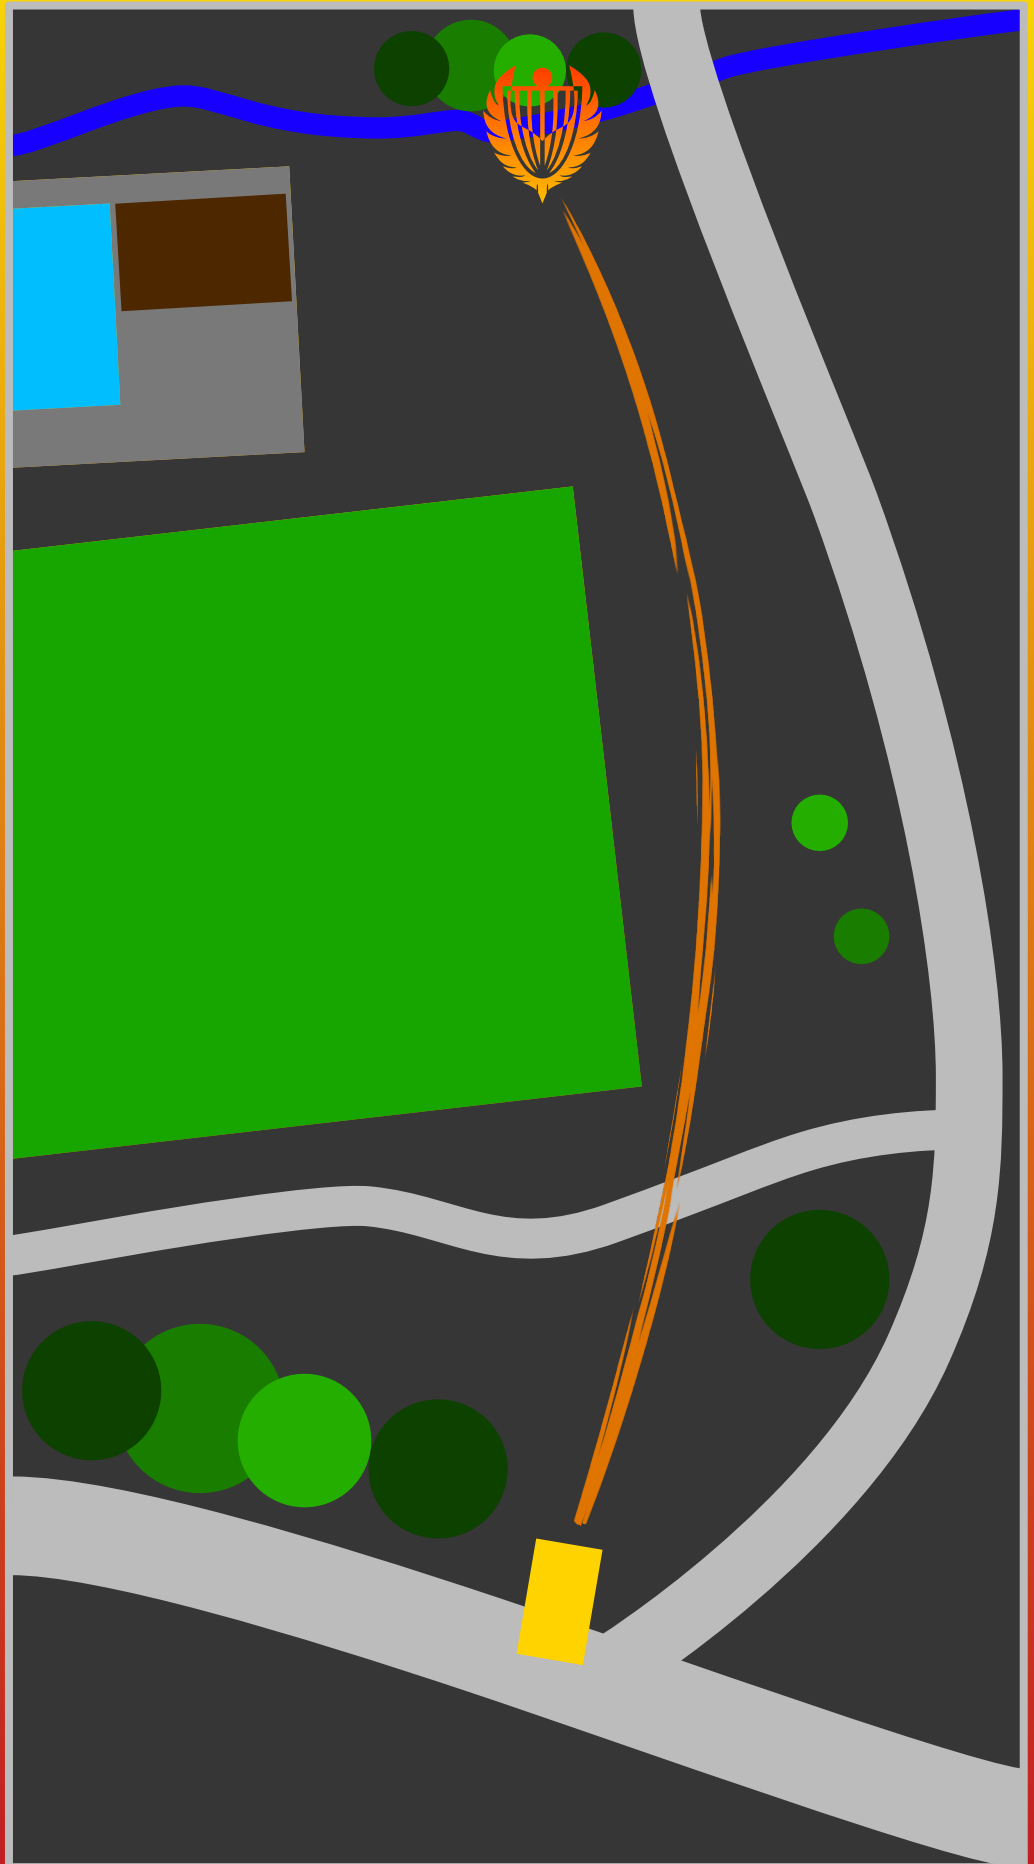

Playbook

Disc Golf Park
Albisbrunn

Disc Golf Park
Albisbrunn

Bahn 1

Par 3

89m

Wasserlinie
(Bach)

Strasse
rechts vom
Fairway

Poolbereich
(hellblau) &
Asphalt

Disc Golf Park
Albisbrunn

Bahn 2

Par 3

74m

Wasserlinie
(Bach)

Strasse

Bahn 3

Par 3

94m

Wasserlinie
(Bach)

Strasse

Bahn 4

Par 3

62m

Tiergehege
links vom
Fairway

Disc Golf Park
Albisbrunn

Bahn 5

Par 3

75m

Fussweg

Tiergehege
links vom
Fairway

Spotter beim
Hausecken
stellen!

MANZ