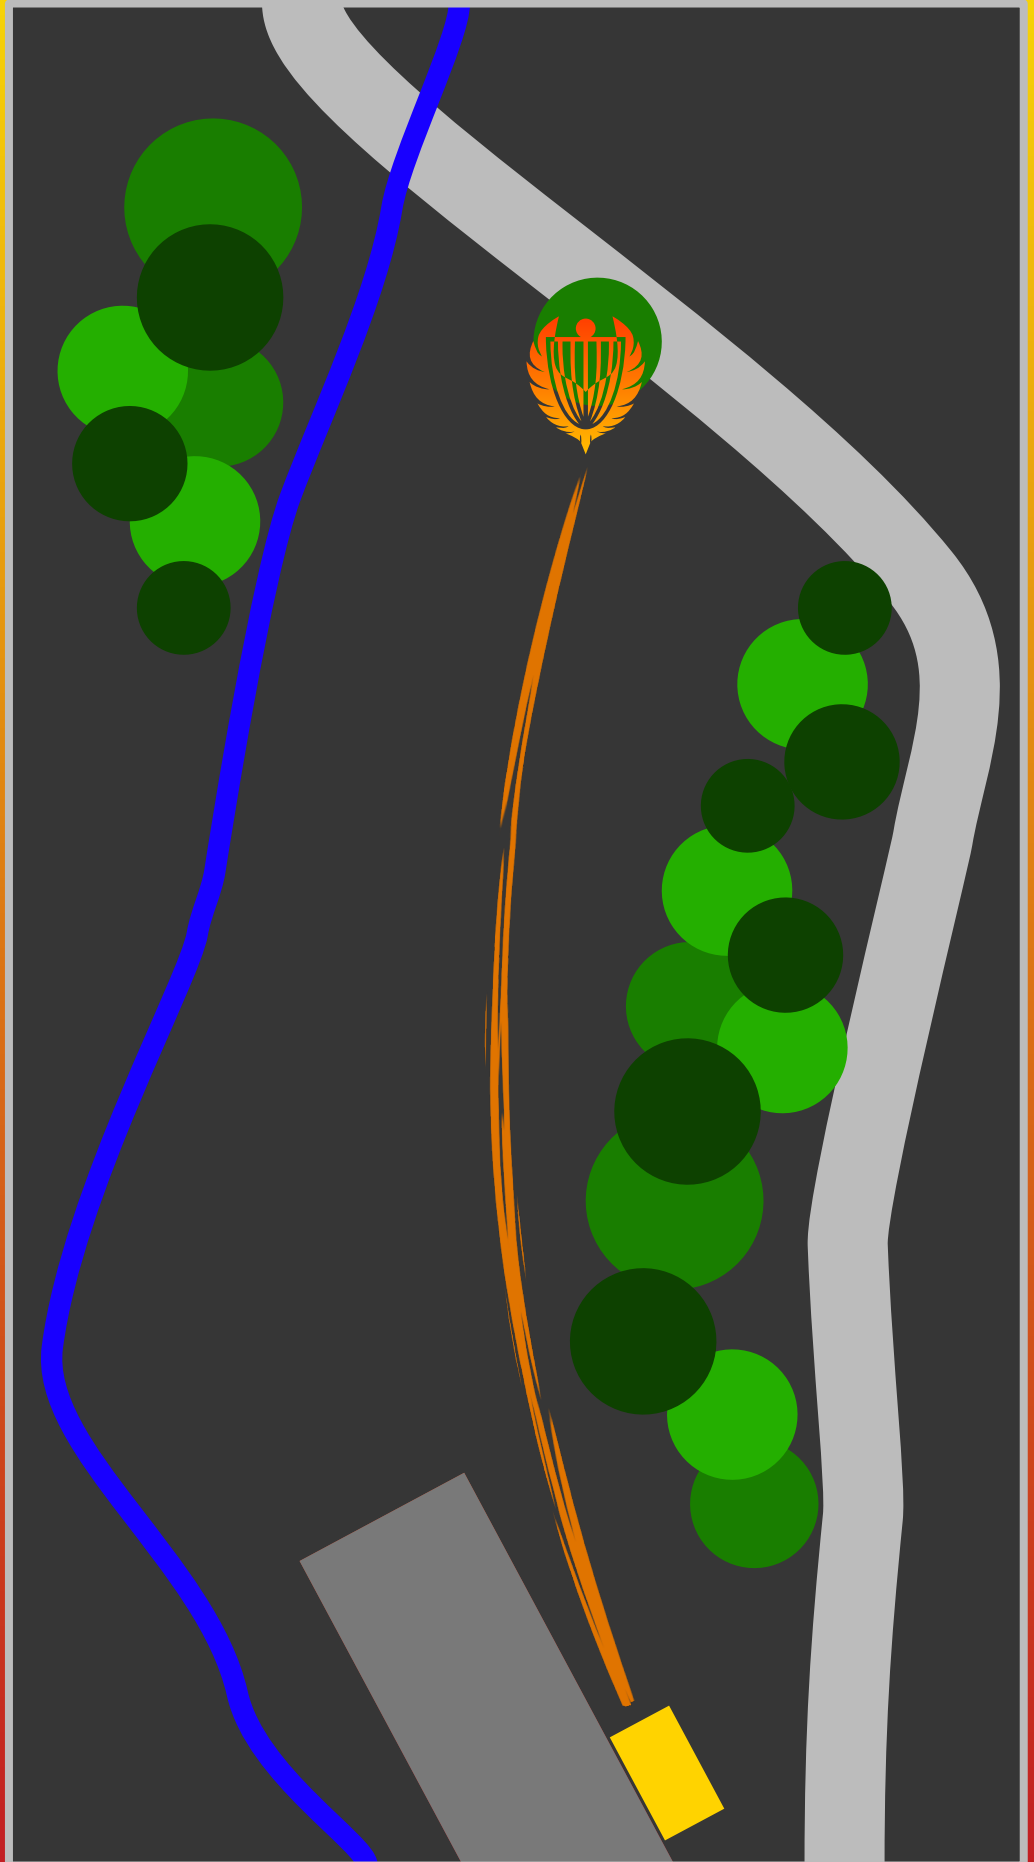

Playbook

Disc Golf Park
Albisbrunn

Disc Golf Park
Albisbrunn

Bahn 1

Par 3

89m

Wasserlinie
(Bach)

Strasse
rechts vom
Fairway

Poolbereich
(hellblau) &
Asphalt

Disc Golf Park
Albisbrunn

Bahn 2

Par 3

74m

Wasserlinie
(Bach)

Strasse

Bahn 3

Par 3

94m

Wasserlinie
(Bach)

Strasse

Bahn 4

Par 3

62m

Tiergehege
links vom
Fairway

Disc Golf Park
Albisbrunn

Bahn 5

Par 3

75m

Fussweg

Tiergehege
links vom
Fairway

Spotter beim
Hausecken
stellen!

MANZ