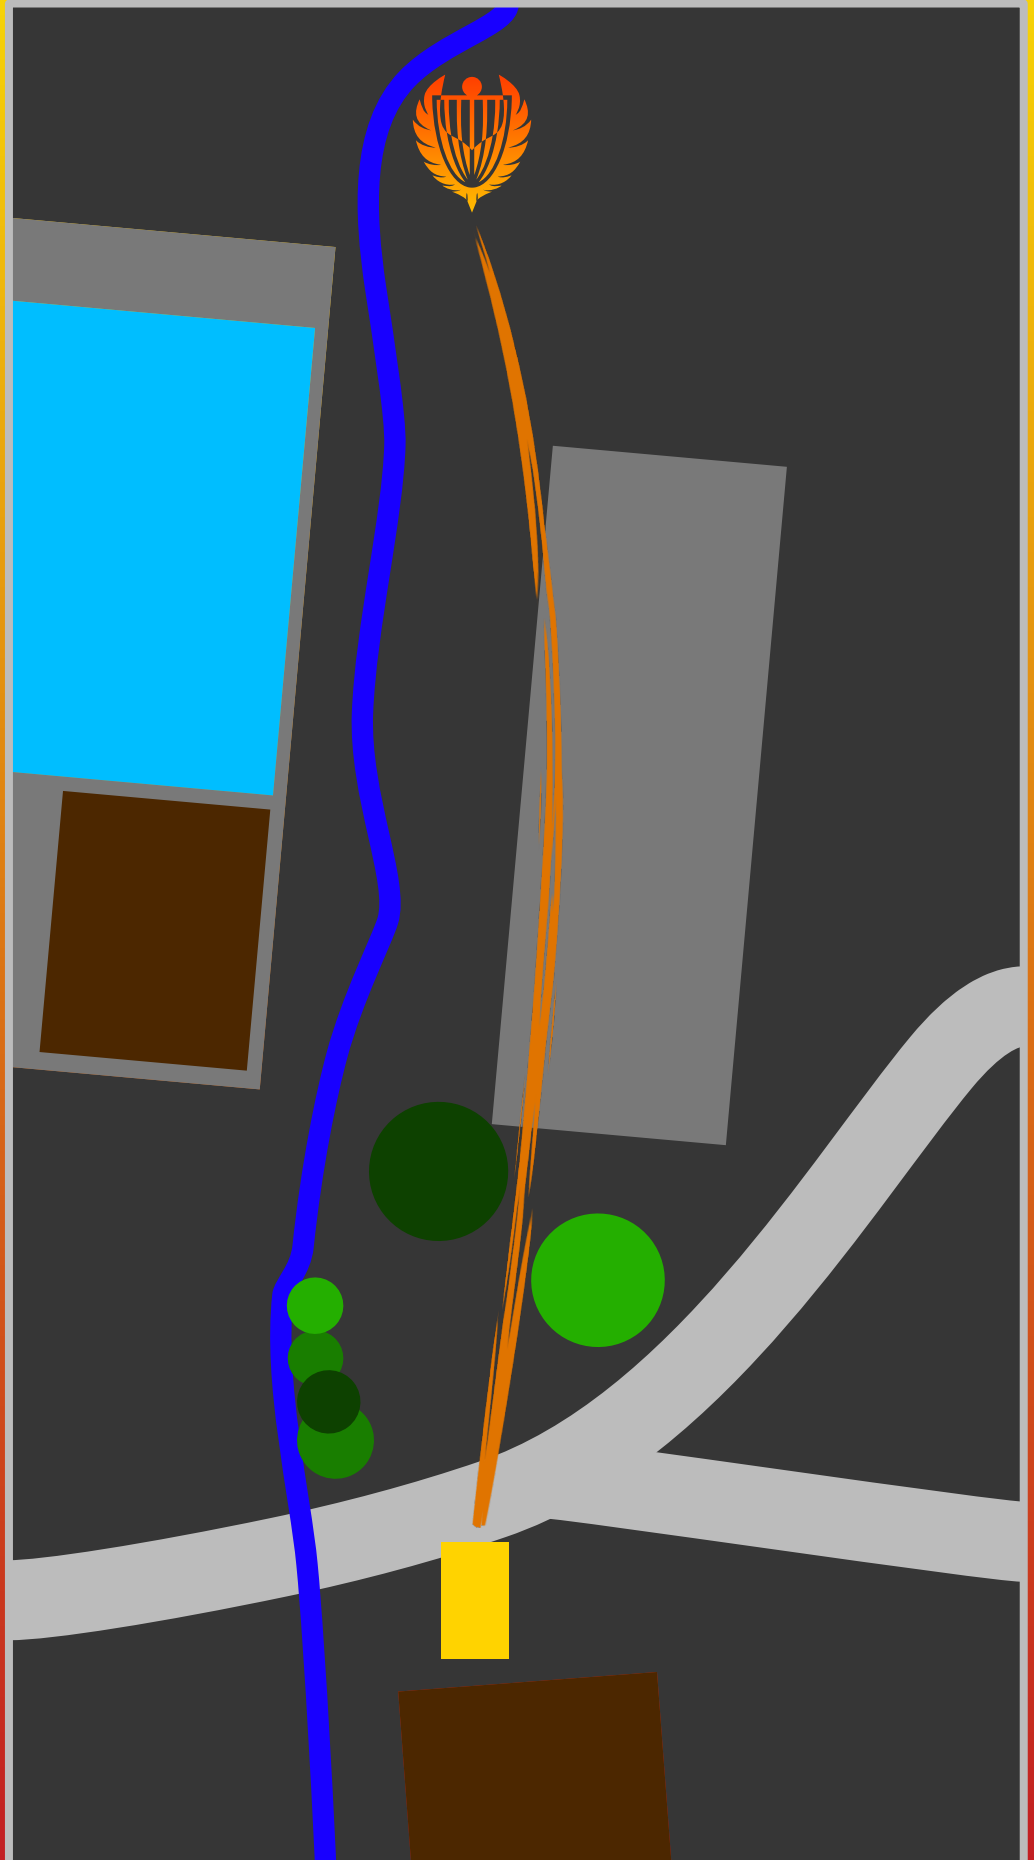

Playbook

Disc Golf Park
Albisbrunn

Disc Golf Park
Albisbrunn

Bahn 1

Par 3

89m

Wasserlinie
(Bach)

Strasse
rechts vom
Fairway

Poolbereich
(hellblau) &
Asphalt

Disc Golf Park
Albisbrunn

Bahn 2

Par 3

74m

Wasserlinie
(Bach)

Strasse

Bahn 3

Par 3

94m

Wasserlinie
(Bach)

Strasse

Bahn 4

Par 3

62m

Tiergehege
links vom
Fairway

Disc Golf Park
Albisbrunn

Bahn 5

Par 3

75m

Fussweg

Tiergehege
links vom
Fairway

Spotter beim
Hausecken
stellen!

MANZ