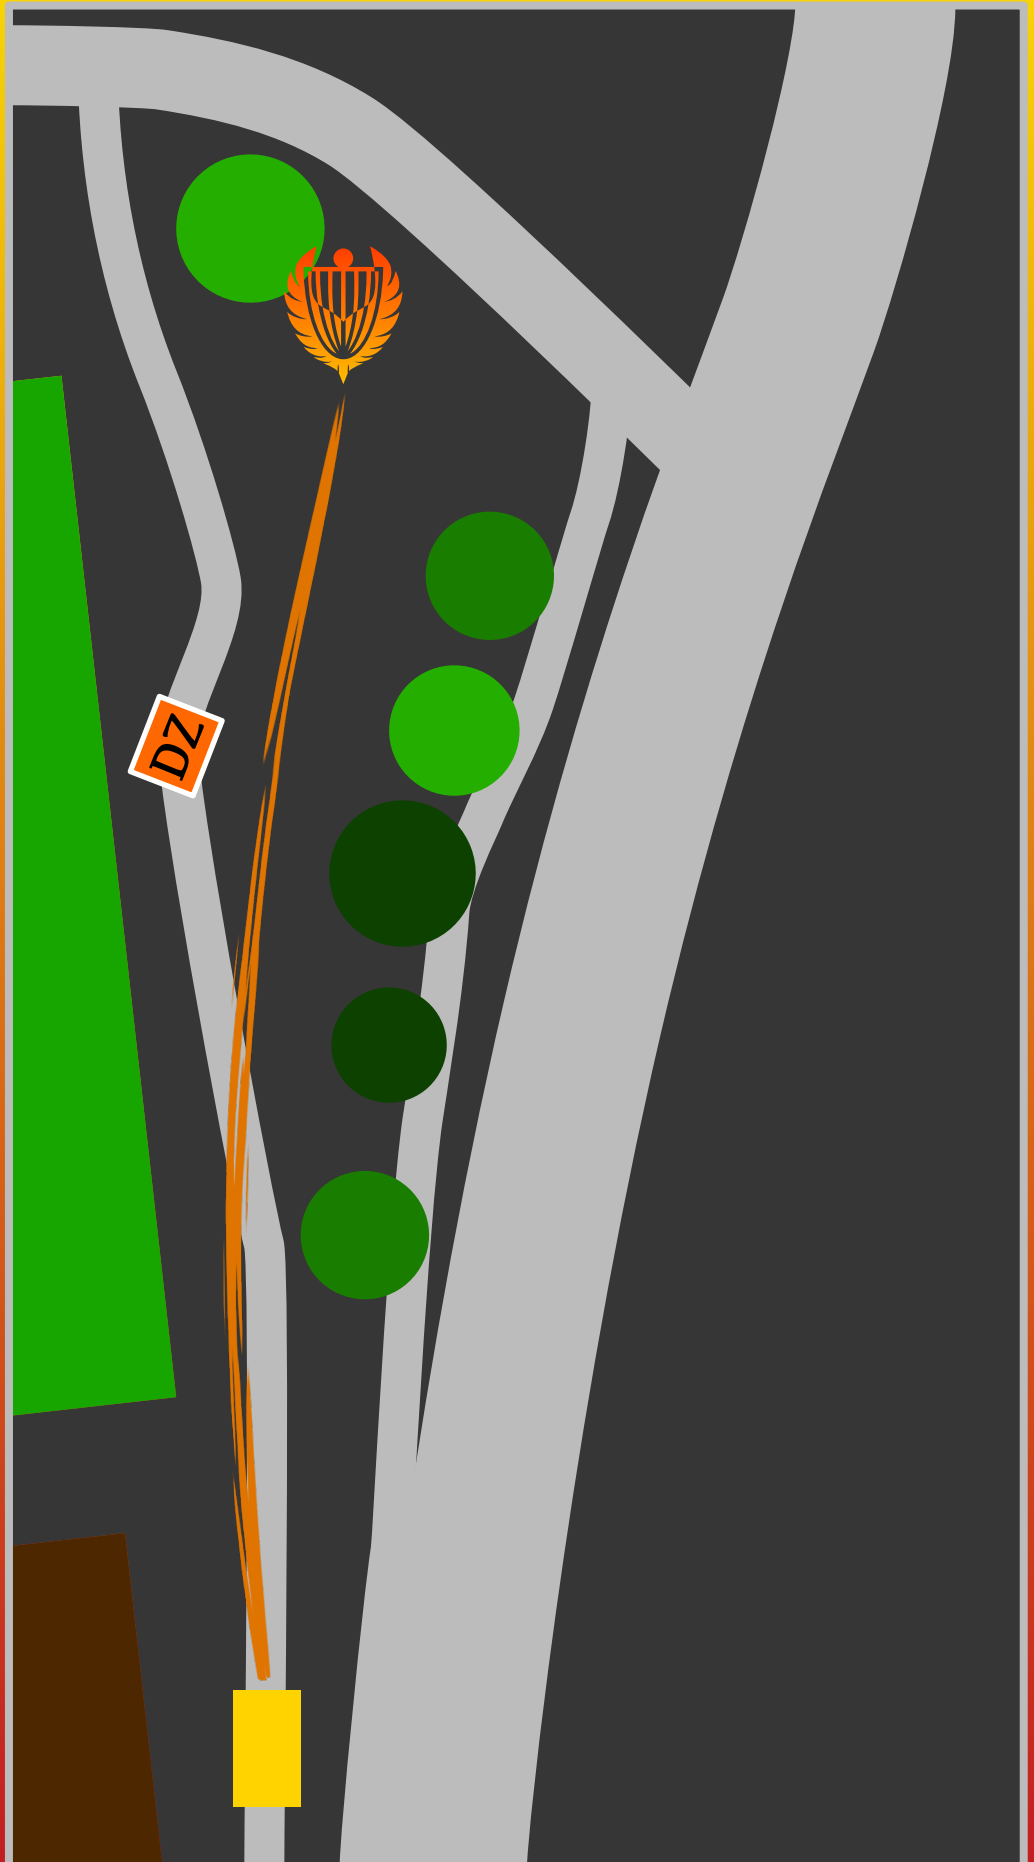

sutter
massivholz